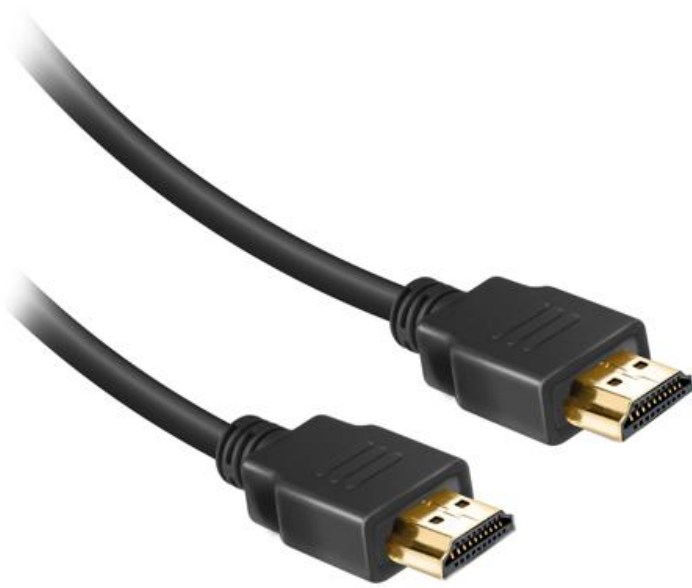

Cable HDMI 2.0 chapado en oro, 4 estrellas

SKU: ECVHDMI18MMG

Cable HDMI v.2.0 de alta velocidad con Ethernet, conectores chapados en oro, núcleo de ferrita, 1,8 m de longitud

Este **cable HDMI** permite la conexión de audio y vídeo de alta definición entre dispositivos equipados con esta toma, como televisores de última generación, reproductores Blu-Ray y videoconsolas. El estándar HDMI 2.0 admite una resolución de hasta **4K** (30 fps), y los conectores chapados en oro garantizan un rendimiento de la señal de excelente calidad.

Características:

- Conectores HDMI macho
- Norma HDMI 2.0
- Resolución máxima admitida 4K (30 fps)
- Conectores chapados en oro
- Longitud: 1,8 metros

Cable HDMI 2.0 chapado en oro, 4 estrellas
SKU: ECVHDMI18MMG

Datos tecnicos

SKU: ECVHDMI18MMG

Largo: 0.5000 cm

Altura: 0.5000 cm

Longitud: 1.8000 m

Peso: 84 g

Deep Color: 30/36/48 bit Pixel color depth

Resolución: 3840x2160 (24/25/30/50/60 Hz) - 4096x2160 (24 Hz)

Longitud del cable: 1,8 m

EAN: 8018417218040

GPSR: El producto no debe ser utilizado por niños o personas que no sean capaces de comprender el posible peligro., Artículo sometido a la Directiva RAEE 2012/19/UE, Artículo sometido al marcado CE, Embalaje del artículo sujeto al sistema de reciclaje «Green Dot», El embalaje del artículo es reciclable, Artículo sometido al marcado UKCA