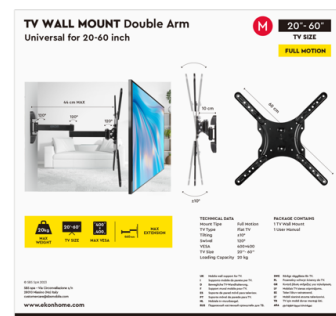

# Supporto TV fino a 60 pollici max 20 Kg

SKU: ECTVMOR60INCH20KG

## Supporto mobile per TV da 20"- 60" con doppio braccio estendibile fino a 44 cm, portata fino a 20 kg, VESA 400x400

### PER MOLTI TELEVISORI

E' pensato per televisori che hanno **dimensioni tra i 20" e i 60"** ed ha **portata massima di 20 kg**.

Profondità Master: 800 mm

Altezza Inner: 240 mm

Peso Inner: 1825 g

Larghezza Master: 290 mm

Qtà Master: 10 Pz

Altezza Master: 270 mm

Peso Master: 18800 g