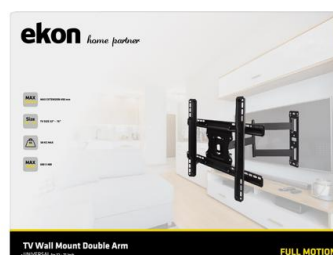

Supporto orientabile doppio da parete per TV da 32 a 75 Pollici, 50 kg

SKU: ECTVFMOR75INCH50KG

Supporto mobile per TV da 32"- 75" con doppio braccio estendibile fino a 54 cm, portata fino a 50 kg, VESA 600x400

Questo **supporto tv mobile** è perfetto per coloro che vogliono regolare a piacimento la visuale del proprio dispositivo.

E' pensato per televisori che hanno **dimensioni tra i 32" e i 75"** ed ha **portata massima di 50 kg. VESA 600x400.**