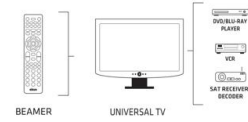

Telecomando universale multibrand 12 in 1
SKU: ECREMOTE12

Dati tecnici

Codice Articolo: ECREMOTE12

Peso: 150 g

Raggio operativo: oltre 8 metri

EAN: 8018417278617

GPSR: Il prodotto non deve essere utilizzato da bambini o da persone non in grado di comprendere l'eventuale pericolosità., Articolo soggetto alla Direttiva RAEE 2012/19/UE, Articolo soggetto alla marcatura CE, Imballaggio dell'articolo soggetto al sistema di riciclaggio "Green Dot", L'imballaggio dell'articolo è riciclabile, Articolo soggetto alla marcatura UKCA

Colore: black

Batteria: 2xAAA (non incluse)

Materiale: ABS

Adatto per: Universale per televisori

Tecnologia: Settaggio dei preferiti, Modalità switch