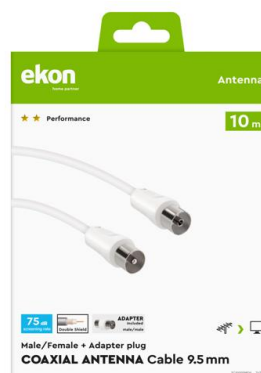

Cavo antenna maschio/femmina + adattatore 75dB

SKU: ECAN100MFW

Cavo antenna con connettori maschio/femmina e adattatore maschio/maschio, colore bianco, lungo 10 m

Questo **cavo antenna Ekon**, da ben **10m**, grazie all'**impugnatura soft touch**, è comodo da impugnare e da connettere alla presa. Incluso nella confezione vi è anche un **adattatore maschio – maschio** che permette di adattare questo cavo ad ogni uscita. La **doppia schermatura** garantisce una minore dispersione del segnale.

Caratteristiche:

- Lunghezza: 10m
- Schermatura ad alta efficienza > 75dB
- Adattatore maschio – maschio incluso
- Protezione anti-piega
- Doppio schermatura
- Impugnatura soft touch

Cavo antenna maschio/femmina + adattatore 75dB
SKU: ECAN100MFW

Dati tecnici

Codice Articolo: ECAN100MFW

Larghezza: 0.5000 cm

Altezza: 0.5000 cm

Lunghezza: 10 m

Peso: 261 g

Impedenza: 75 Ohm

Lunghezza cavo: 10 m

Colore: white

Connettore 1: Maschio 9,5 mm

Connettore 2: Femmina 9,5 mm

Rivestimento esterno: PVC

Accessori inclusi: Adattatore maschio – maschio

Dati logistici

Profondità Pack: 60 mm

Larghezza Pack: 150 mm