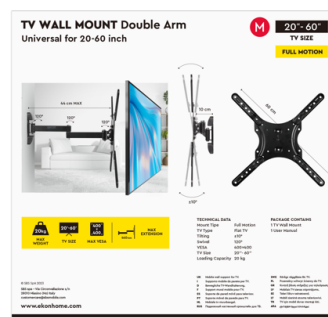

ekon home partner

Support TV jusqu'à 60 pouces, max. 20 kg

SKU: ECTVFMOR60INCH20KG

Support mobile pour téléviseurs de 20 à 60" avec double bras extensible jusqu'à 44 cm, capacité de charge jusqu'à 20 kg, VESA 400 x 400

CONFORTABLE, STABLE, CONÇU POUR VOTRE MAISON

Ce **support TV mobile** est parfait pour tous ceux qui veulent régler l'angle de leur appareil à leur guise.

POUR DE NOMBREUX TÉLÉVISEURS

Il est destiné aux téléviseurs dont la **taille est comprise entre 20 et 60"**, et supporte une **charge maximale de 20 kg**.

EXTENSIBLE ET ORIENTABLE

Ce support est équipé d'un **double bras extensible jusqu'à 44 cm** avec axes rotatifs jusqu'à 120° et inclinaison garantie de 10°. Il est donc possible de choisir l'angle le plus confortable selon vos besoins, en le faisant pivoter de gauche à droite.

PRINCIPALES CARACTÉRISTIQUES :

- Pour téléviseurs de 20 à 60"
- Charge max. : 20 kg
- VESA : 400 x 400
- Extension du bras : jusqu'à 44 cm
- Inclinaison : +/-10°

CONTENU DU PACK :

- 1 manuel d'utilisation