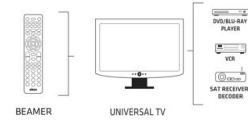

Mando a distancia universal 12 en 1 multimarca
SKU: ECREMOTE12

Datos tecnicos

SKU: ECREMOTE12

Peso: 150 g

Radio operativo: over 8 metres

EAN: 8018417278617

GPSR: El producto no debe ser utilizado por niños o personas que no sean capaces de comprender el posible peligro., Artículo sometido a la Directiva RAEE 2012/19/UE, Artículo sometido al marcado CE, Embalaje del artículo sujeto al sistema de reciclaje «Green Dot», El embalaje del artículo es reciclable, Artículo sometido al marcado UKCA

Color: black

Pilas: 2xAAA (no incluidas)

Material: ABS

Apropiado para: Universal para TV

Tecnología: Favourite settings, Mode switch